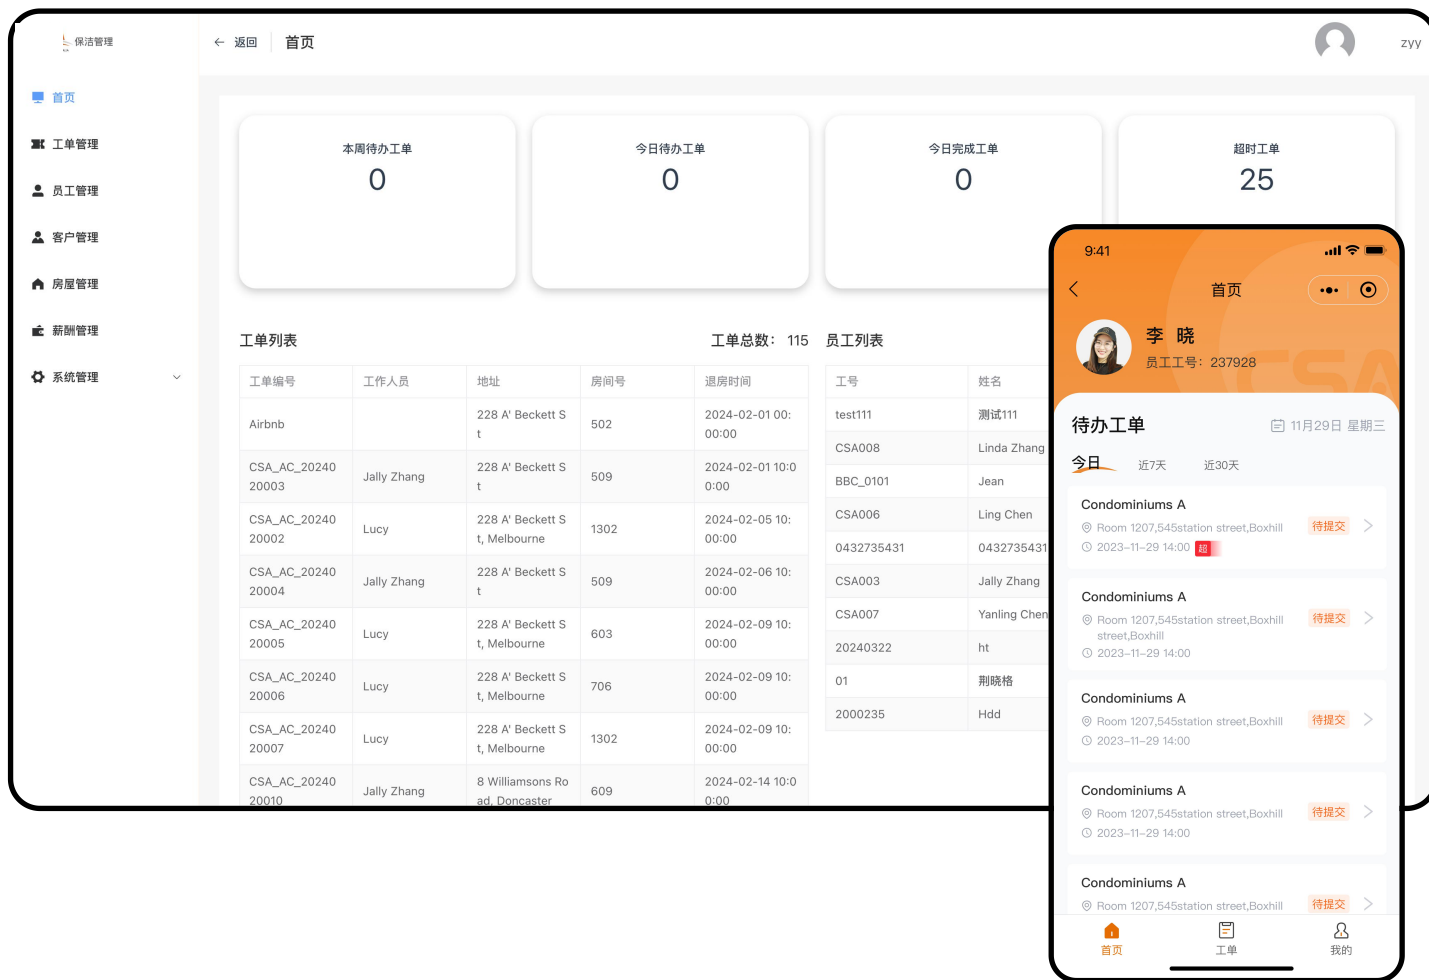

贴心、高效的客户成功经理，保障系统稳定运行

企业数字化转型--AI SOP解决方案提供商

中小型企业数字化转型首选

简单实用

高效协同

1月见效

AI SOP（标准作业程序）解决方案是一种基于人工智能技术，帮助企业或组织实现标准化、智能化操作流程管理的系统。它通过自动化、智能分析和优化流程，提升工作效率，减少人为错误，保证业务执行的规范性和一致性。

价值亮点：实时报工，工单进度透明