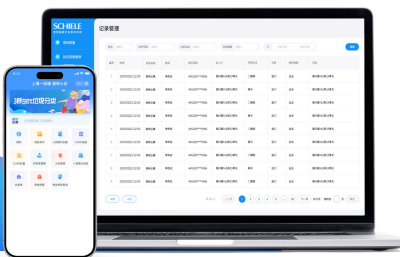

智慧小区

上海某社区物业公司

社区综合服务系统旨在提高社区服务效率、品质和覆盖面，实现社区居民智能化、网络化、人性化服务。