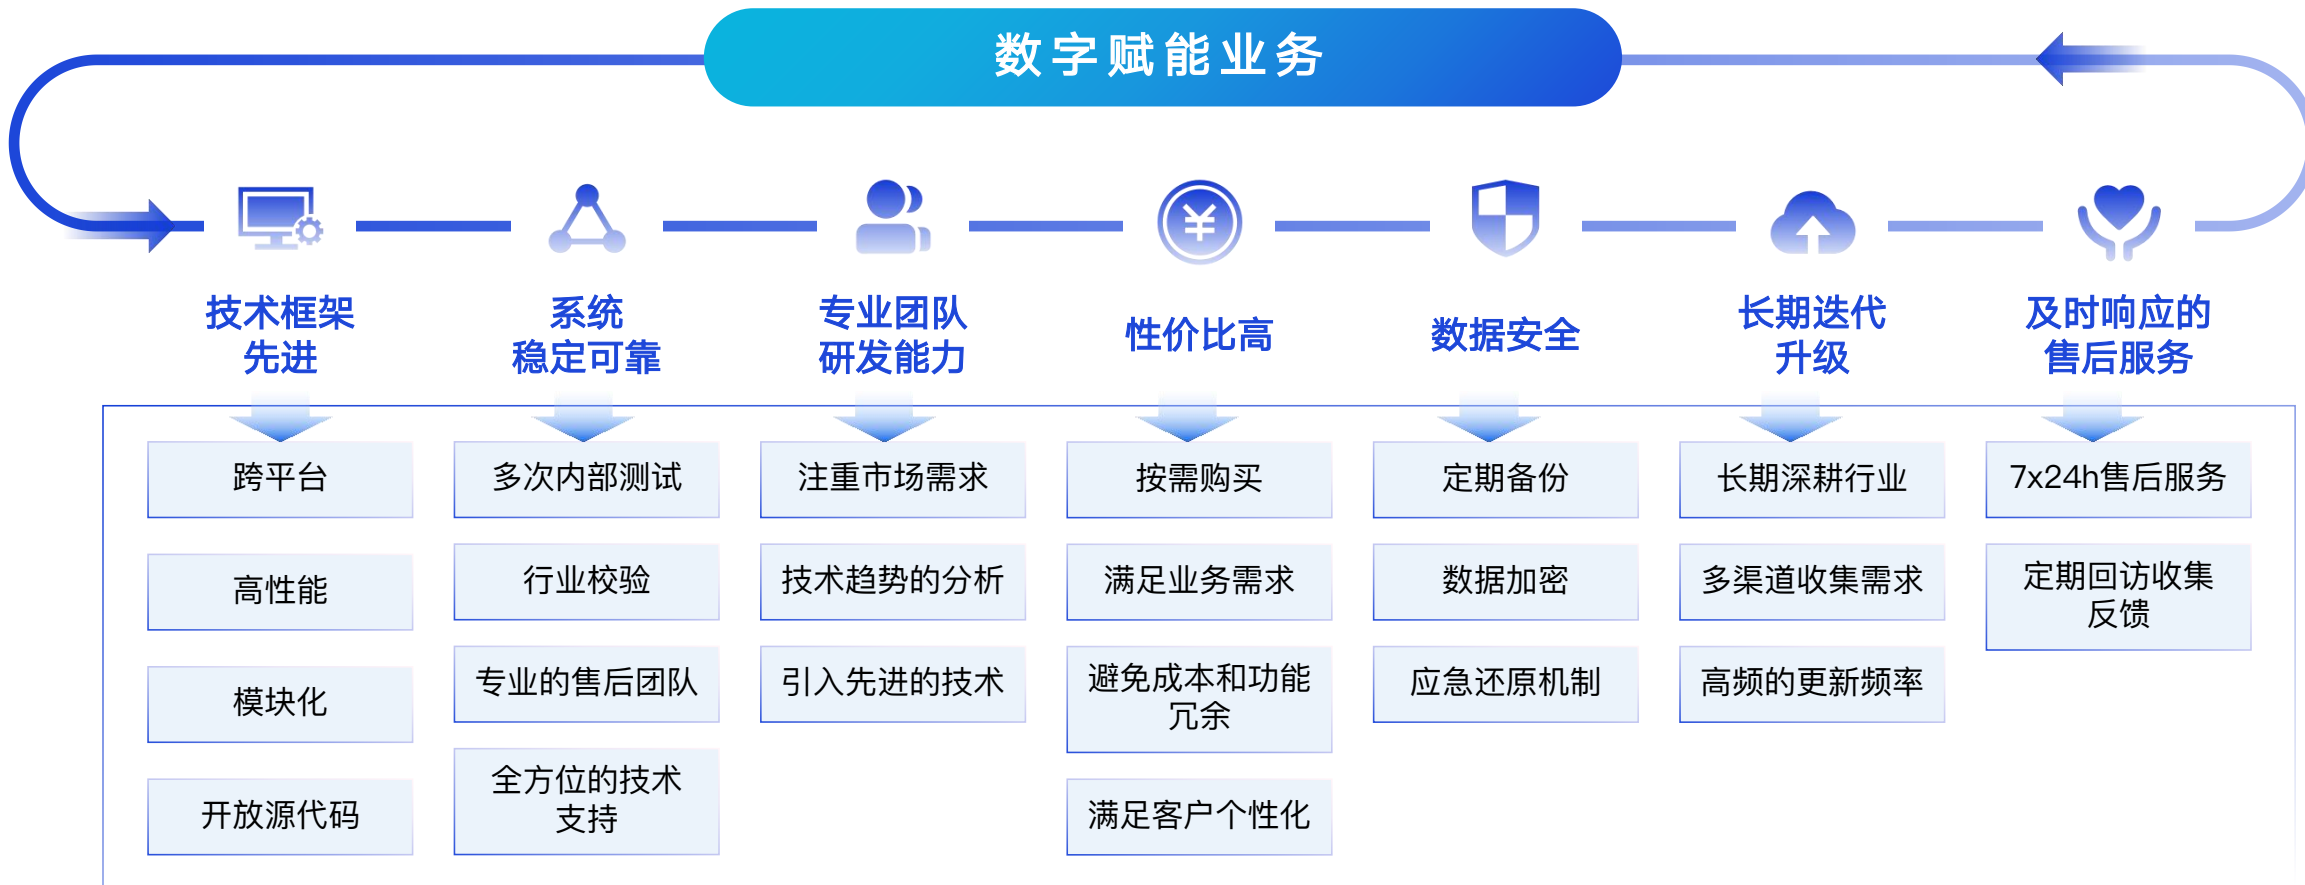

产品优势，持续优化

数字赋能业务

适用场景

生活服务

制造业

快递物流

教育培训

各类工单系统