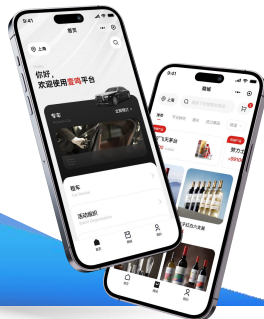

汽车领域

上海某租车平台

租车平台通过提供便捷、高效的在线租车服务，满足了用户多样化的出行需求。确保用户安全、顺利的完成租车体验。