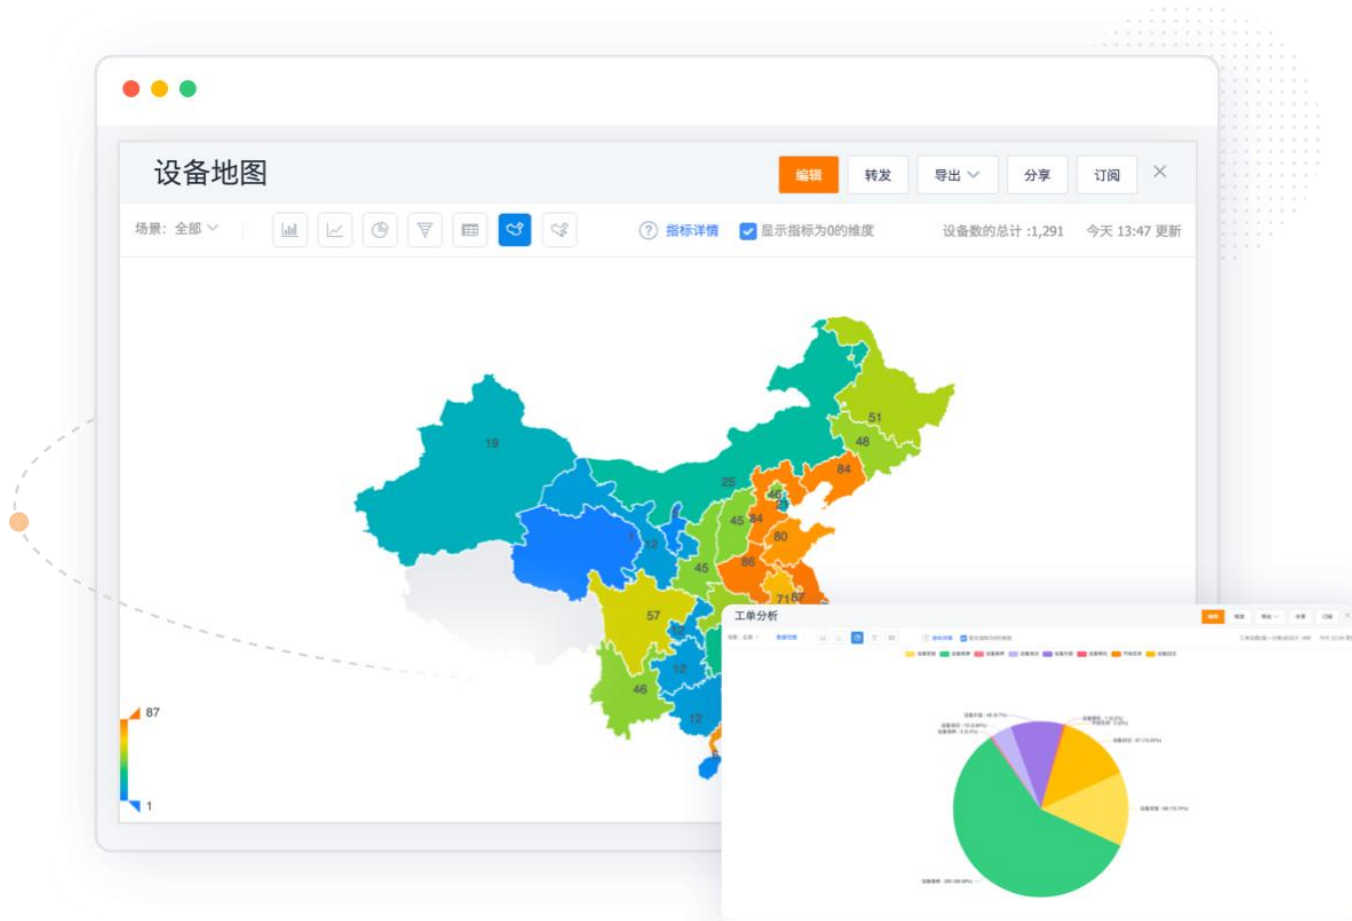

1.管理员在后台设置好点位，让员工有点可依

The screenshot shows a mobile app interface for '工单详情' (Work Order Details). It displays the location '加州花园' (California Garden) in Shanghai, with the address '上海市嘉定区江桥镇华江路777号66号楼'. The work order is marked as '待提交' (Pending Submission) and includes a date '2023-11-30' and time '09:00'. A map shows the location with a red pin and a distance of '距离目标地点122m'. A '签到' (Check-in) button is visible at the bottom.

价值亮点：移动工作台，工单实时处理

手机端处理

- ✓ 实时消息/邮件提醒工单处理；
- ✓ 支持在小程序上进行工单的受理、处理、完结全流程，随时随地处理用户问题；
- ✓ 移动化巡查与记录，多元展示设备巡查数据，手机端实时查看；
- ✓ 设备信息可视化，现场扫码查看设备信息和服务记录，提升服务效率。

价值亮点：多维度服务数据分析

提升服务效率与质量

- ✓ 灵活配置可视化数据看板，满足企业个性化服务数据分析，让服务管理清晰、透明；
- ✓ 客户满意度分析，智能评估服务质量，服务人员绩效考核更精准；
- ✓ 服务过程、服务成本智能分析，让产品质量、服务满意度提升更有依据。