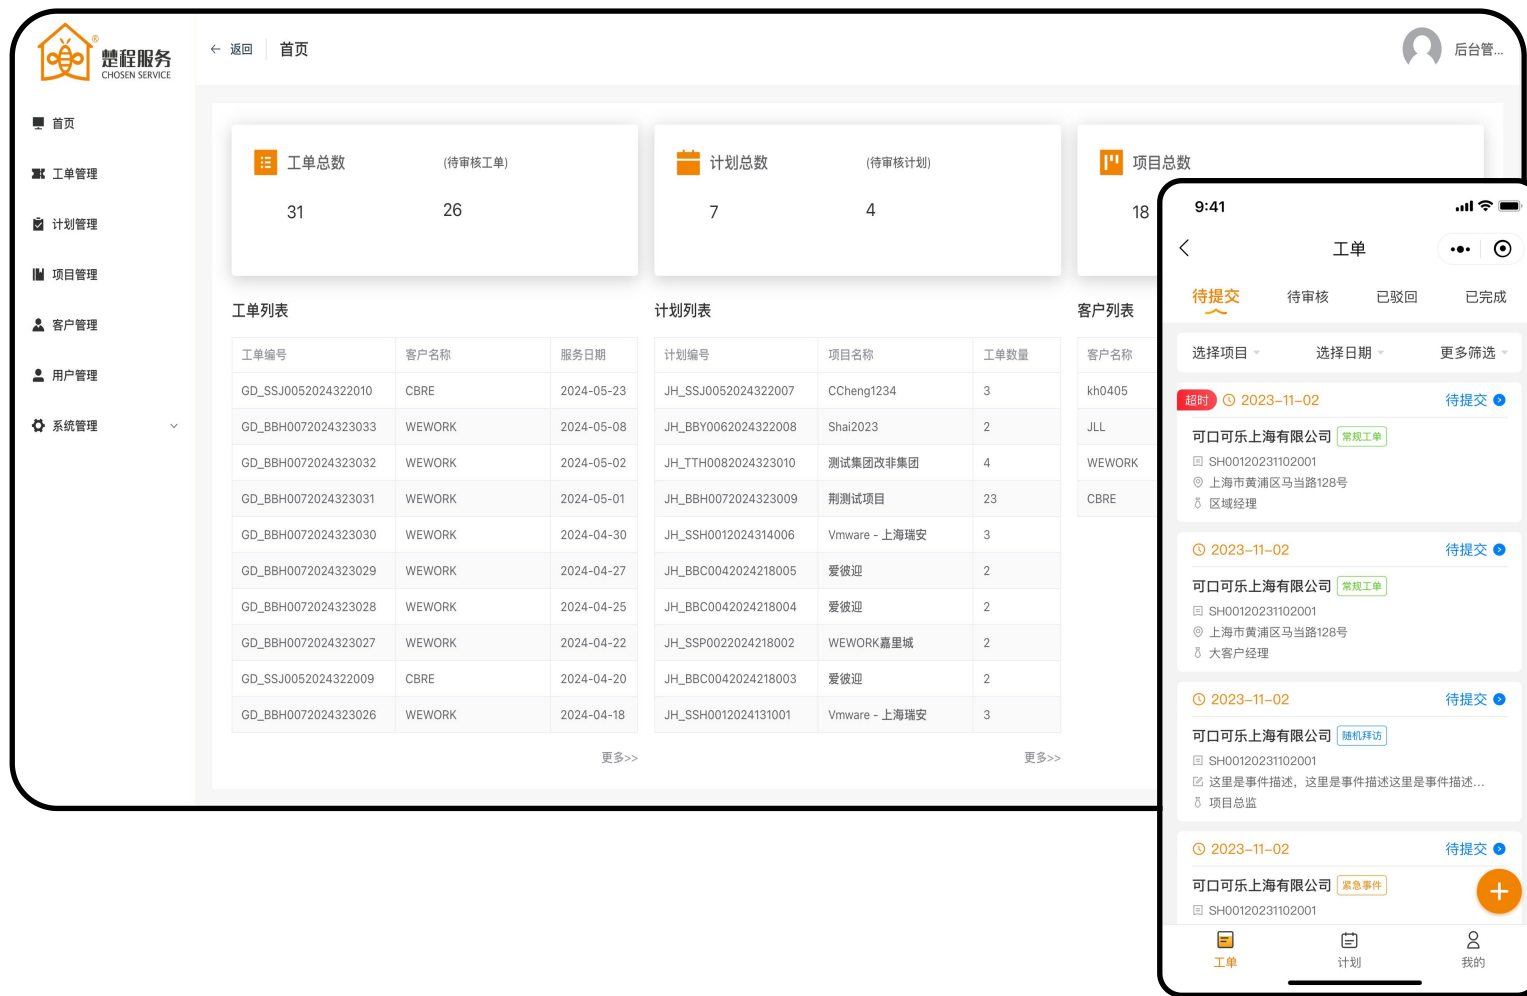

楚程服务

我们团队一直秉承着为客户提供最优质的服务为宗旨，为楚程打造了一款一站式运营管理平台「楚程服务运营管理平台」，该平台集工单、计划、项目、客户、用户等多方面管理的数字化平台，小程序上即可了解产品，更有web端进行配合，满足用户定制需求。