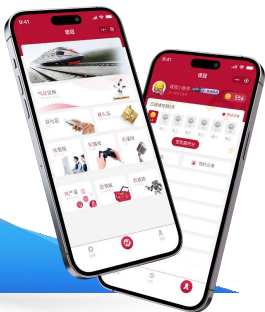

OTIS智慧电梯智能系统

我们团队为OTIS公司开发了一套完整的电梯监控和管理可视化系统，包括实时监控和远程控制、软硬件设备多端同步、智能故障诊断和预警等多个方面功能。

金茂-EHS法规库

我们团队很荣幸地为金茂律所打造了一个法规库平台，该平台是一个集环境、健康、安全等各方面法规条款的法规库，致力于构建一个全面的法规体系，以确保企业在环境、健康、安全等方面的合规性，进一步提高企业的生产效率和社会形象。

Baxter大屏体感互动游戏

我们的设计团队和开发人员共同努力，为客户定制了一个独特的互动游戏体验，融合了大屏幕、体感和声音等元素。玩家可以使用手势控制角色移动和操作，躲避障碍和收集奖励。使观众能够亲身感受Baxter公司的品牌形象和服务理念。

更多案例

智能制造

某制造业一线企业

我们已经与许多工业领域的客户合作，成功地完成了许多项目，涉及到了诸如物联网系统、项目管理、智能制造等各个方面。

医疗行业

某医院学术交流平台

学术交流平台是专门为医学领域的专业人士提供交流、学习和合作的在线平台。该平台旨在促进医学科研人员、临床医生等知识共享、经验交流和合作发展。