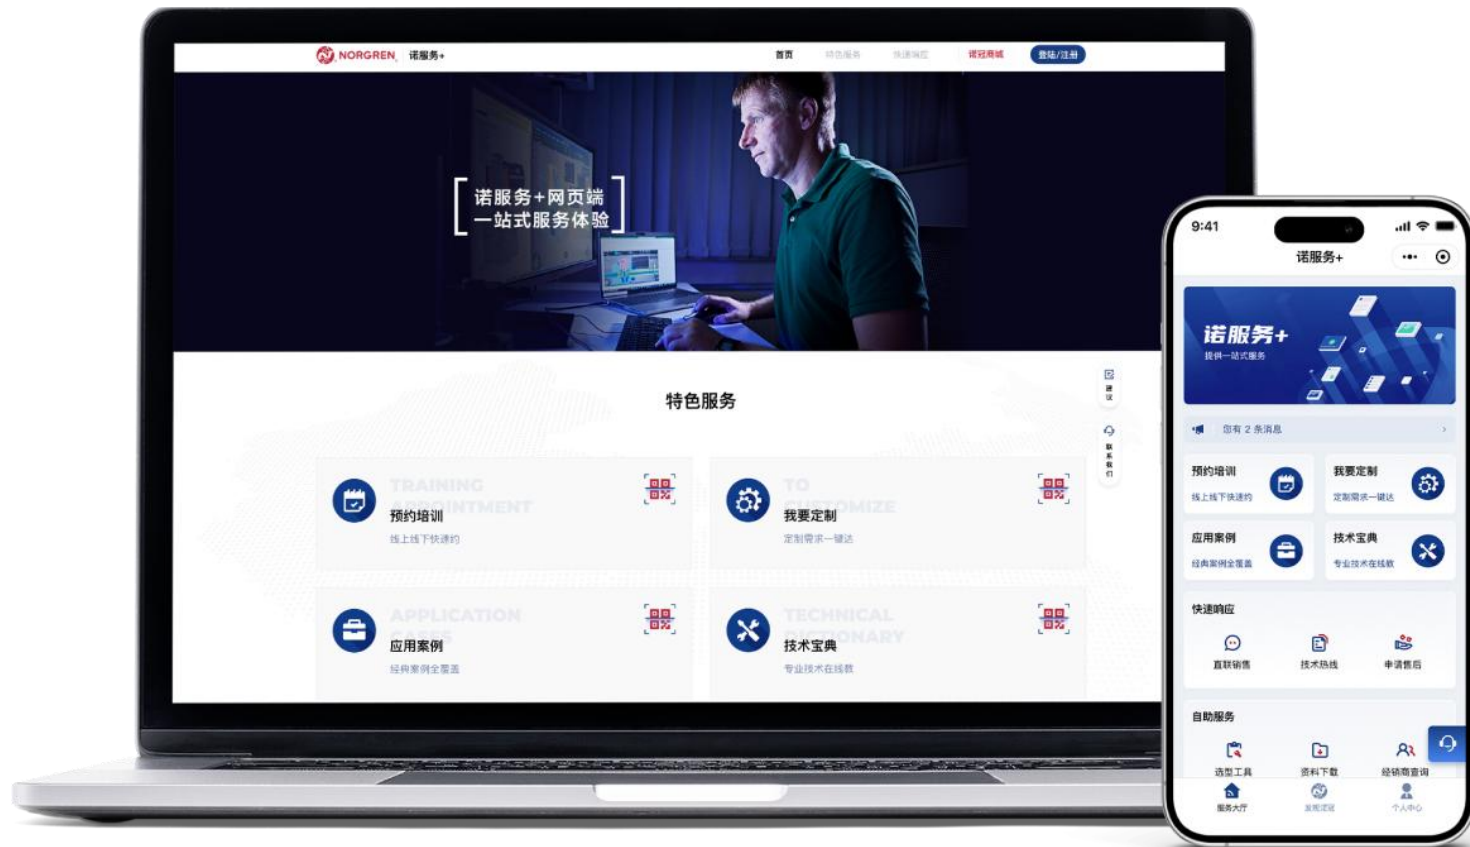

Our customer cases

楚程服务

我们团队一直秉承着为客户提供最优质的服务为宗旨，为楚程打造了一款一站式运营管理平台「楚程服务运营管理平台」，该平台集工单、计划、项目、客户、用户等多方面管理的数字化平台，小程序上即可了解产品，更有web端进行配合，满足用户定制需求。

诺冠诺服务+

我们团队一直秉承着为客户提供最优质的服务为宗旨，为诺冠集团打造了一款一站式服务体验平台 - 「诺服务+」，小程序上即可了解的产品，更有web端进行配合，直连销售，满足用户定制需求。

OTIS智慧电梯智能系统

我们团队为OTIS公司开发了一套完整的电梯监控和管理可视化系统，包括实时监控和远程控制、软硬件设备多端同步、智能故障诊断和预警等多个方面功能。

金茂-EHS法规库

我们团队很荣幸地为金茂律所打造了一个法规库平台，该平台是一个集环境、健康、安全等各方面法规条款的法规库，致力于构建一个全面的法规体系，以确保企业在环境、健康、安全等方面的合规性，进一步提高企业的生产效率和社会形象。

Baxter大屏体感互动游戏