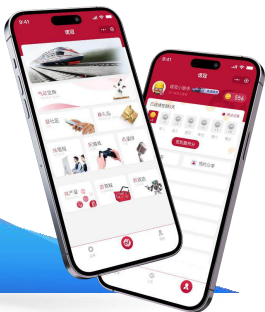

更多案例

智能制造

某制造业一线企业

我们已经与许多工业领域的客户合作，成功地完成了许多项目，涉及到了诸如物联网系统、项目管理、智能制造等各个方面。