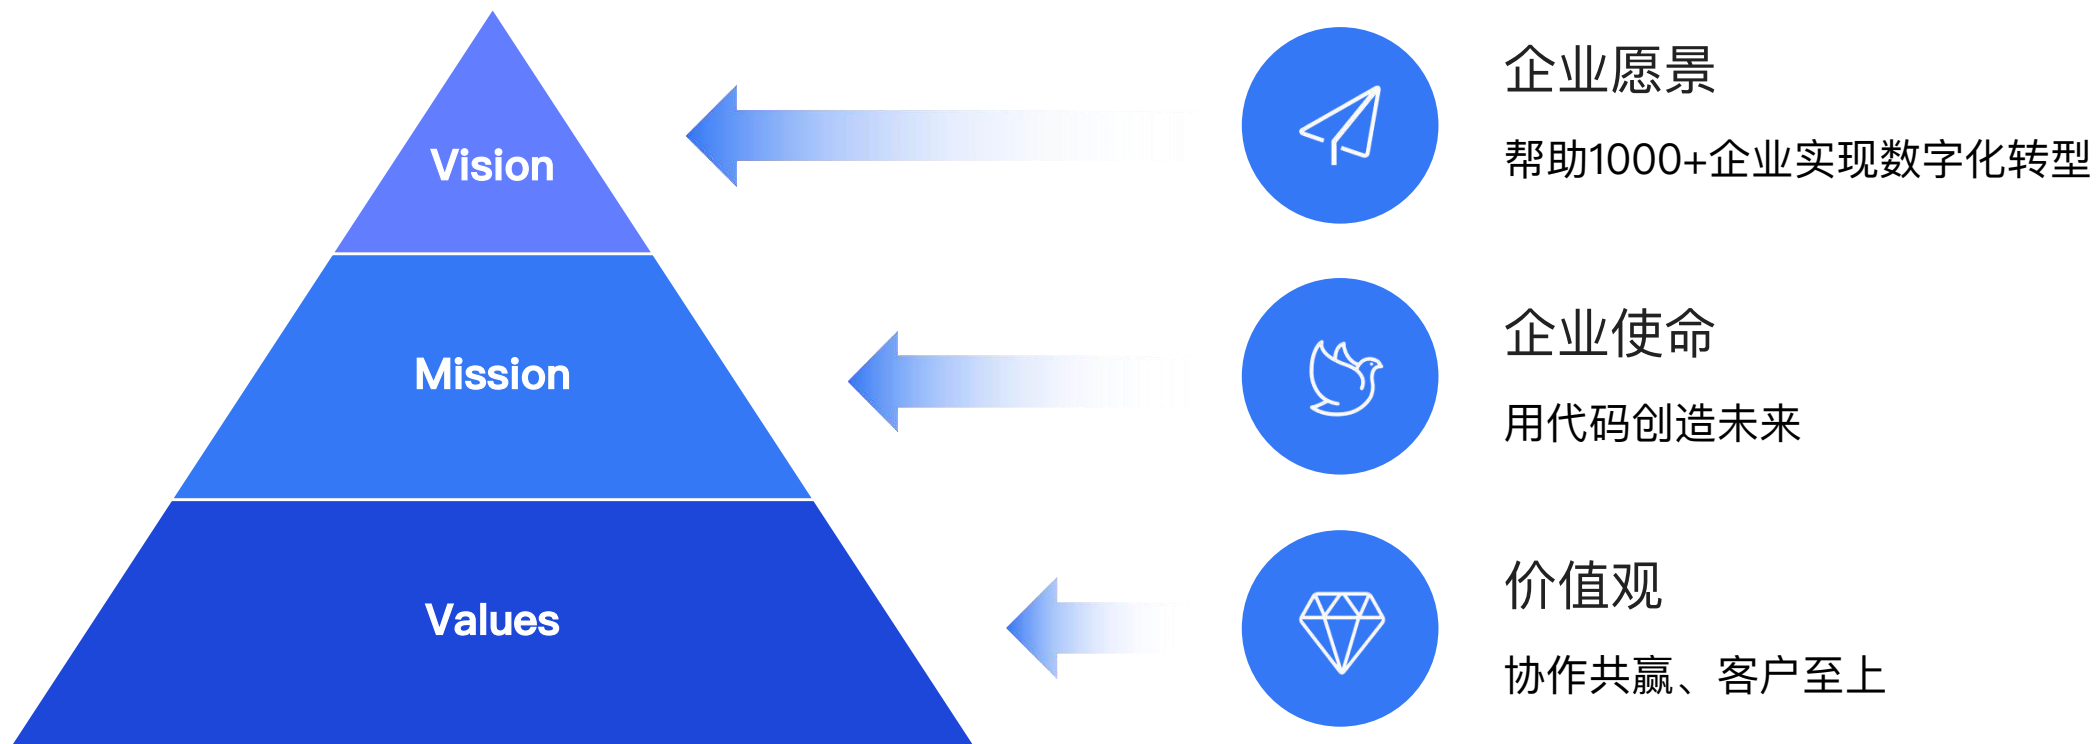

03 客户案例

Our customer cases

关于青手

About Qingshounet

企业简介

青手科技(QS-TECH)坐落于上海市同济科技园，为同济大学定点孵化的国家高新技术企业。依托人工智能(AI)和物联网(IoT)技术，为客户提供数字化转型方案及产品设计与技术服务。凭借积累的技术和人才，丰富的行业经验和敏锐的行业洞察，构建具有前瞻性业务模式，帮助企业降本增效，并不断深入行业应用。

专注企业SOP解决方案的技术创新者