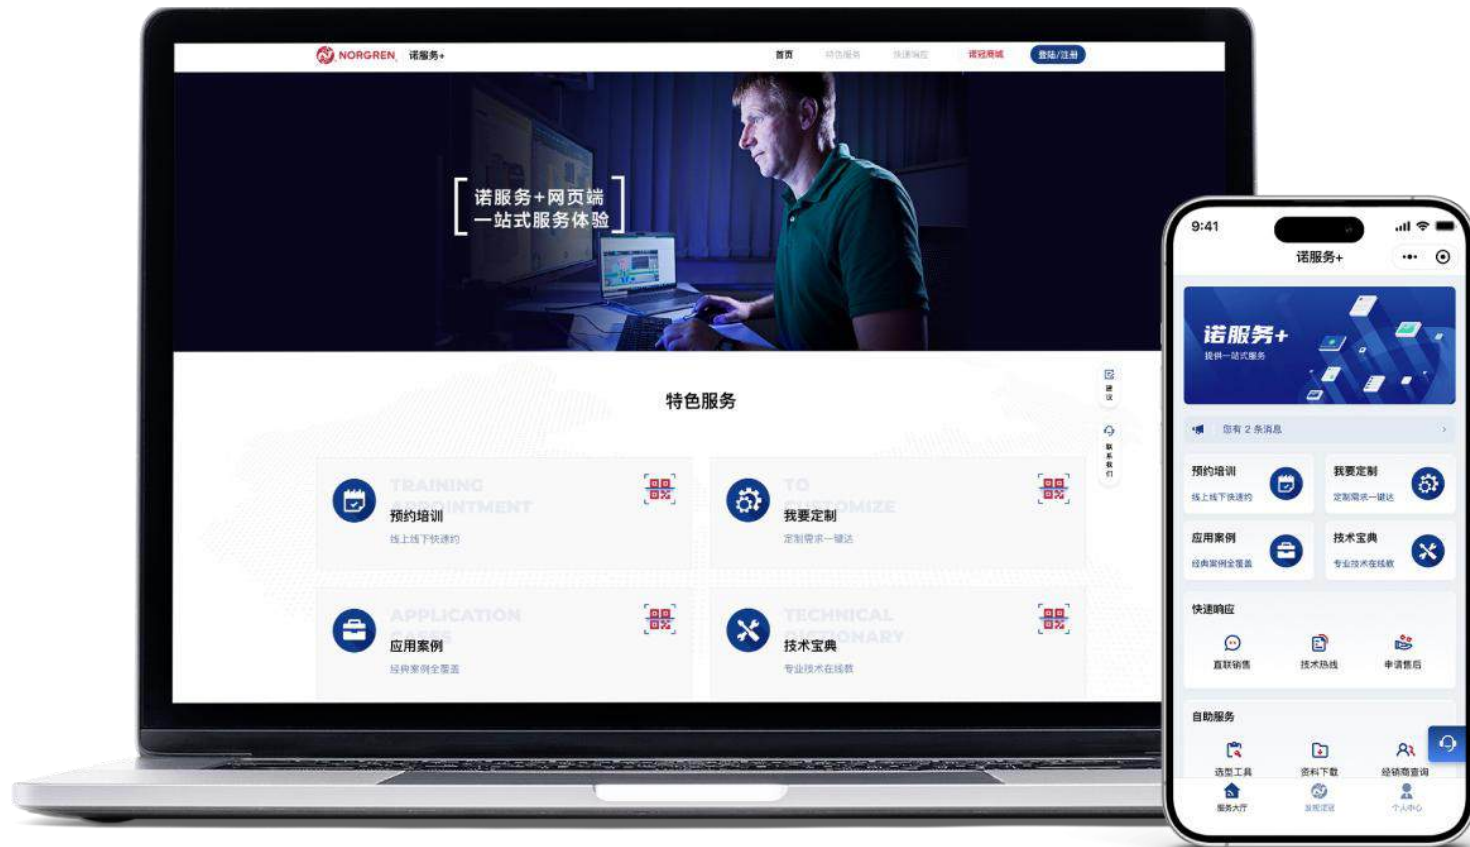

适用场景

生活服务

制造业

快递物流

教育培训

各类工单系统

客户案例

Our customer cases

楚程服务

我们团队一直秉承着为客户提供最优质的服务为宗旨，为楚程打造了一款一站式运营管理平台「楚程服务运营管理平台」，该平台集工单、计划、项目、客户、用户等多方面管理的数字化平台，小程序上即可了解产品，更有web端进行配合，满足用户定制需求。

诺冠诺服务+

我们团队一直秉承着为客户提供最优质的服务为宗旨，为诺冠集团打造了一款一站式服务体验平台 - 「诺服务+」，小程序上即可了解的产品，更有web端进行配合，直连销售，满足用户定制需求。

OTIS智慧电梯智能系统

我们团队为OTIS公司开发了一套完整的电梯监控和管理可视化系统，包括实时监控和远程控制、软硬件设备多端同步、智能故障诊断和预警等多个方面功能。

金茂-EHS法规库

我们团队很荣幸地为金茂律所打造了一个法规库平台，该平台是一个集环境、健康、安全等各方面法规条款的法规库，致力于构建一个全面的法规体系，以确保企业在环境、健康、安全等方面的合规性，进一步提高企业的生产效率和社会形象。

Baxter大屏体感互动游戏