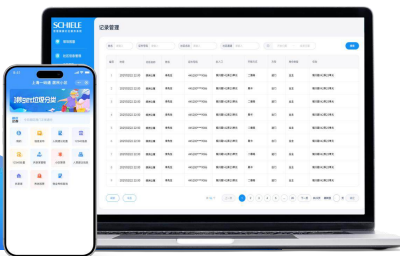

智慧小区

上海某社区物业公司

社区综合服务系统旨在提高社区服务效率、品质和覆盖面，实现社区居民智能化、网络化、人性化服务。