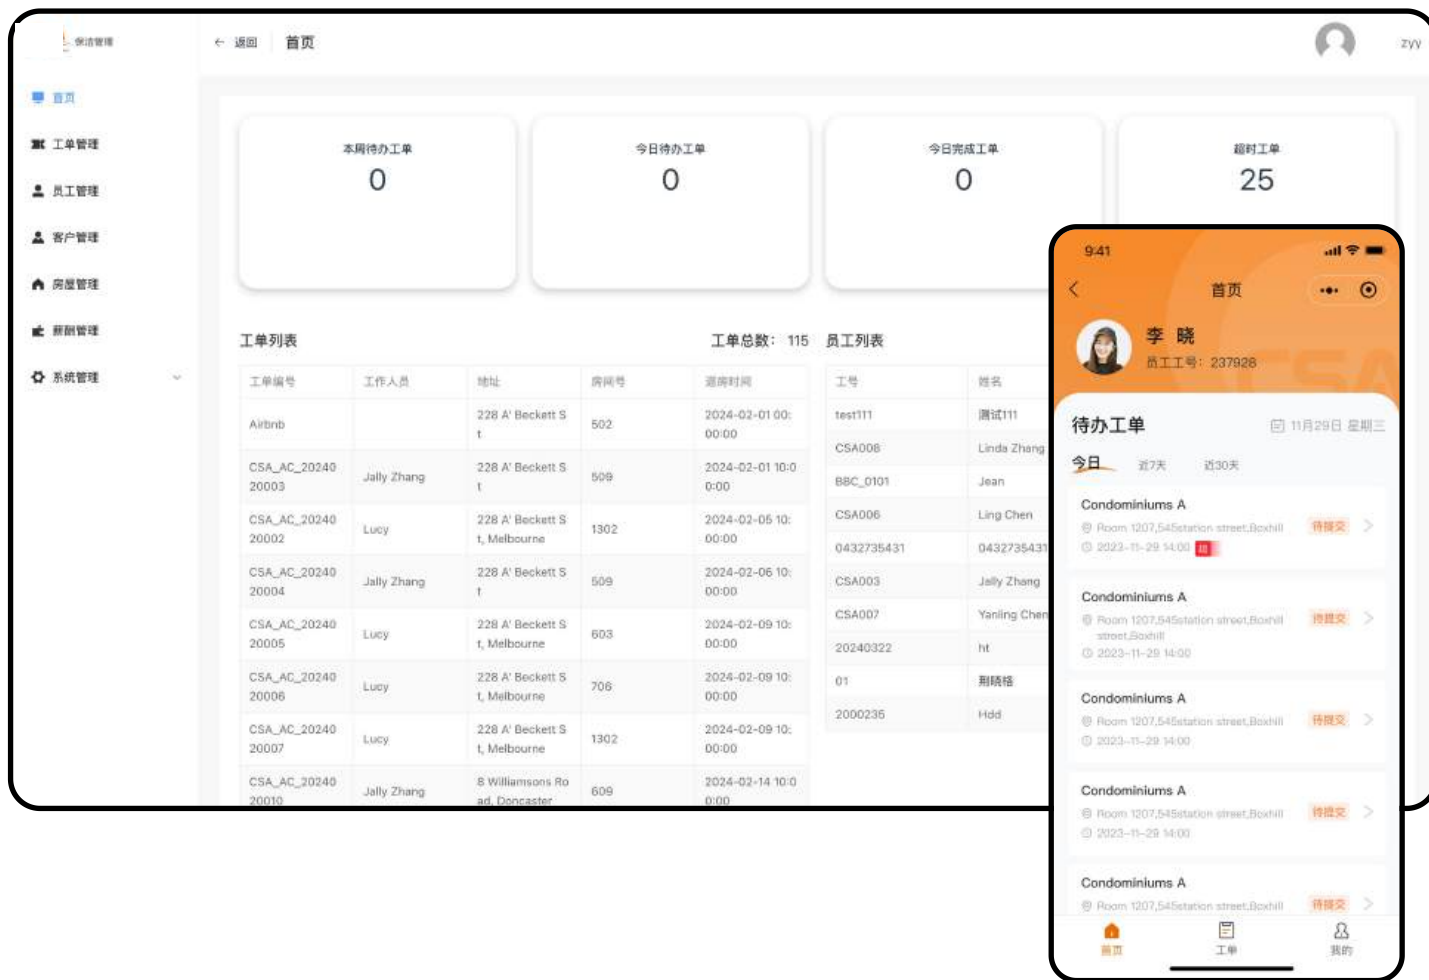

企业数字化转型--AI SOP解决方案提供商

中小型企业数字化转型**首选**

简单实用

高效协同

1月见效

AI SOP（标准作业程序）解决方案是一种基于人工智能技术，帮助企业或组织实现标准化、智能化操作流程管理的系统。它通过自动化、智能分析和优化流程，提升工作效率，减少人为错误，保证业务执行的规范性和一致性。

价值亮点：实时报工，工单进度透明

工单执行可视化：1、减少90%订单查询成本；2、提高50%生产效率；3、减少30%工单延期风险