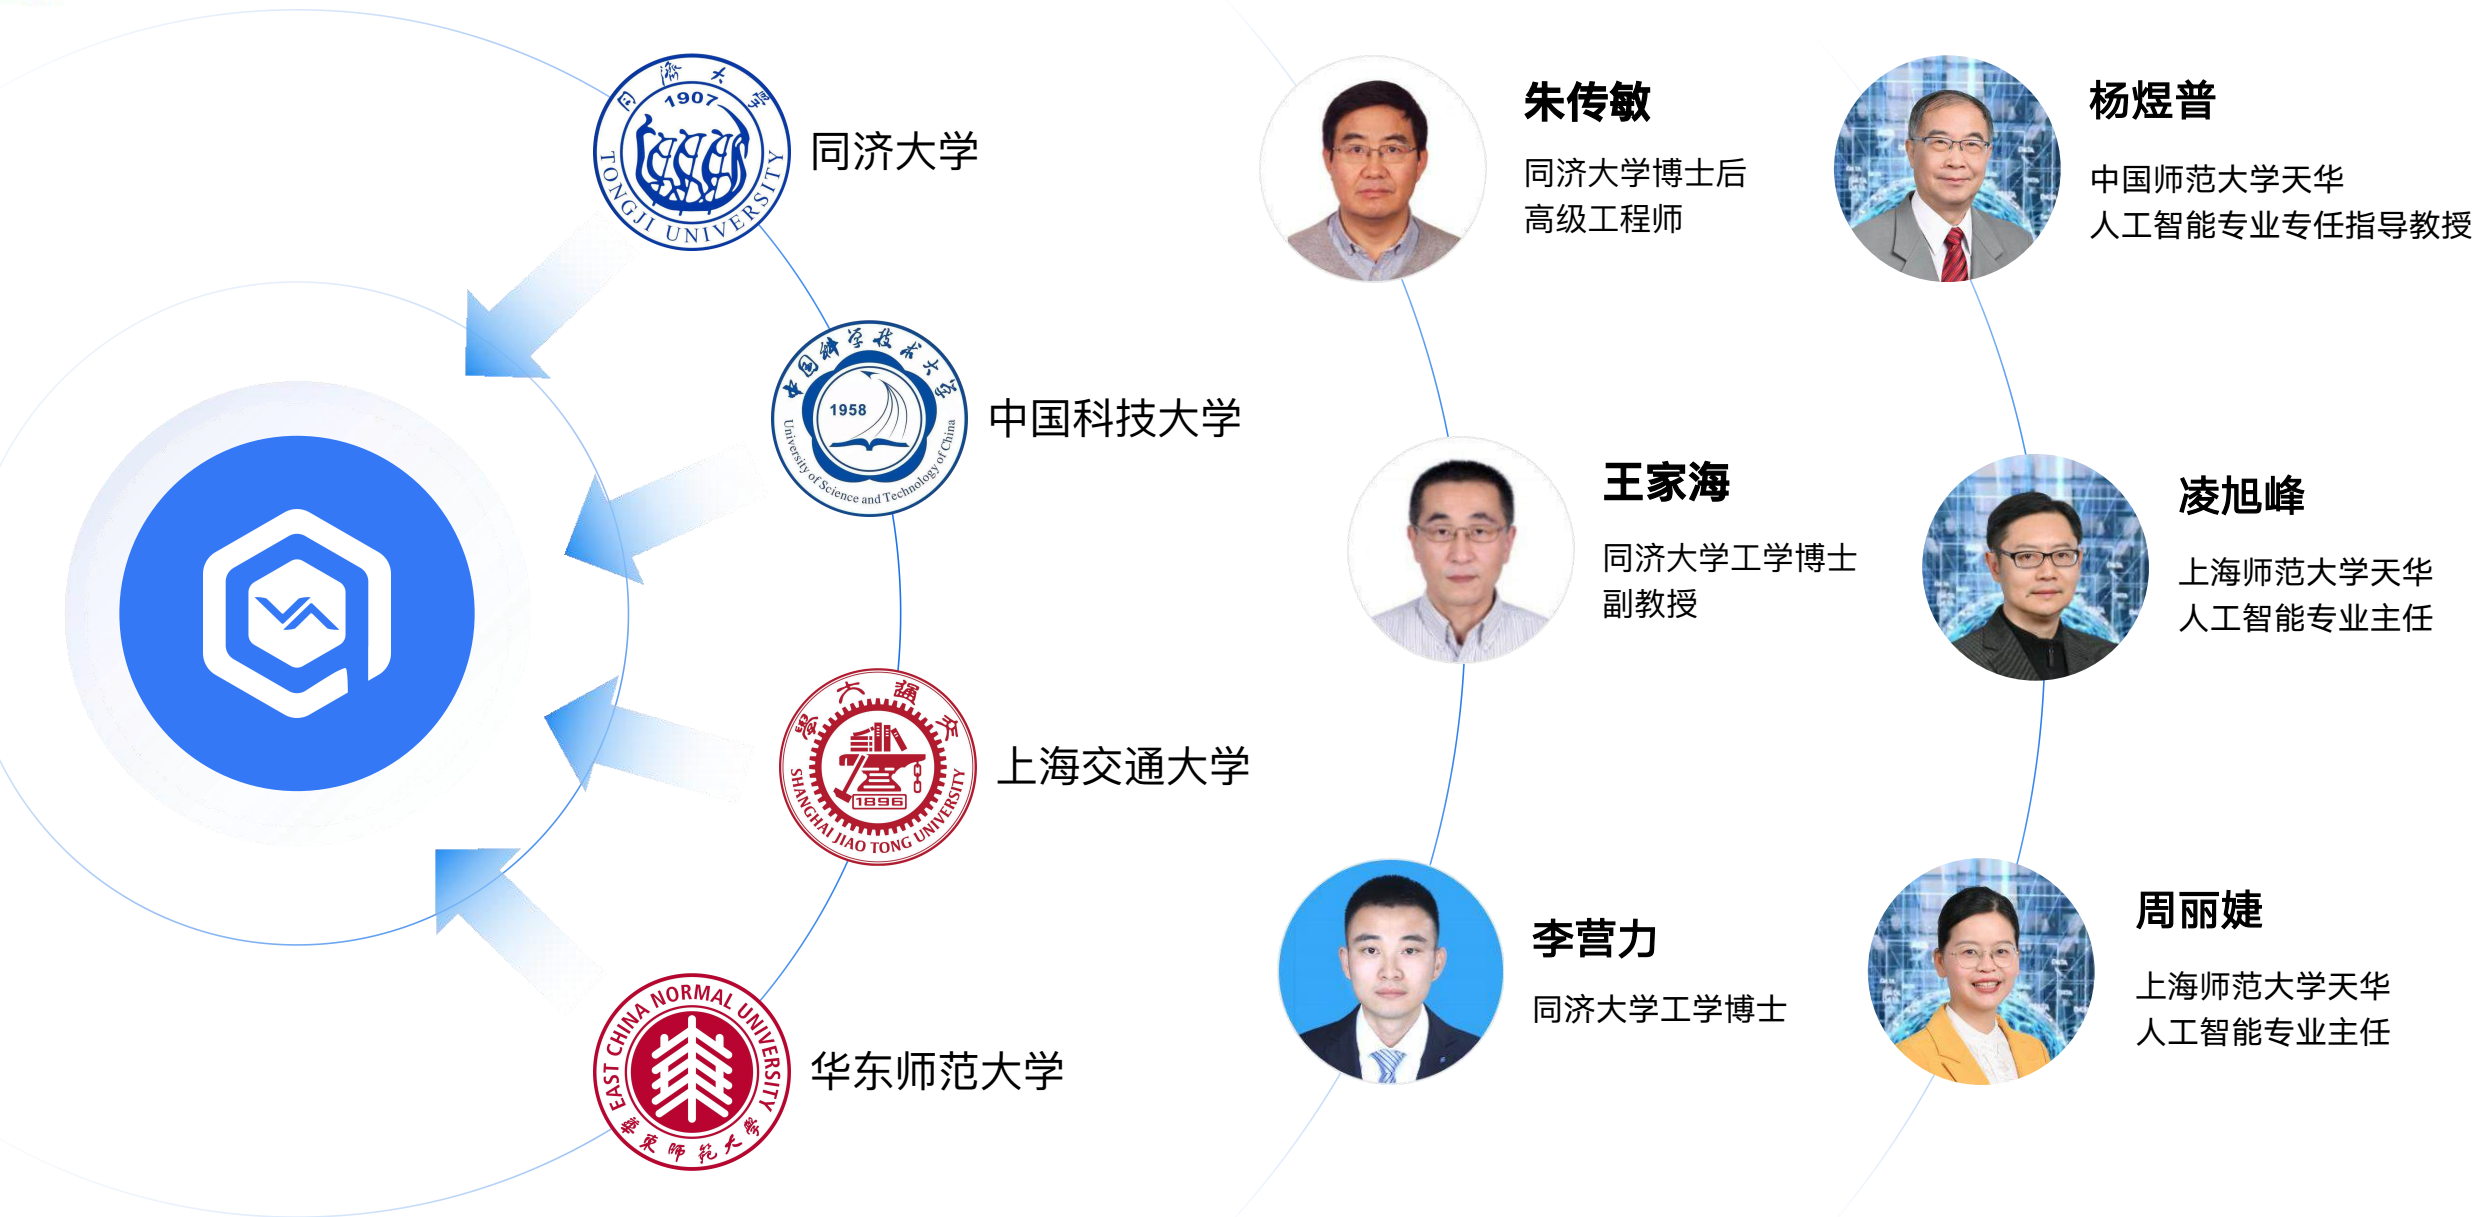

03 客户案例

Our customer cases

关于青手

About Qingshounet

企业简介

青手科技(QS-TECH)坐落于上海市同济科技园，为同济大学定点孵化的国家高新技术企业。依托人工智能(AI)和物联网(IoT)技术，为客户提供数字化转型方案及产品设计与技术服务。凭借积累的技术和人才，丰富的行业经验和敏锐的行业洞察，构建具有前瞻性业务模式，帮助企业降本增效，并不断深入行业应用。

专注企业SOP解决方案的技术创新者

95%的研发团队

80%的本科以上学历

80%来自知名企业

95%有项目经验

核心团队：来自于各一线城市知名企业， 兼备技术+产品基因

最懂业务的技术团队 最懂技术的运营团队

校企合作平台

同济大学