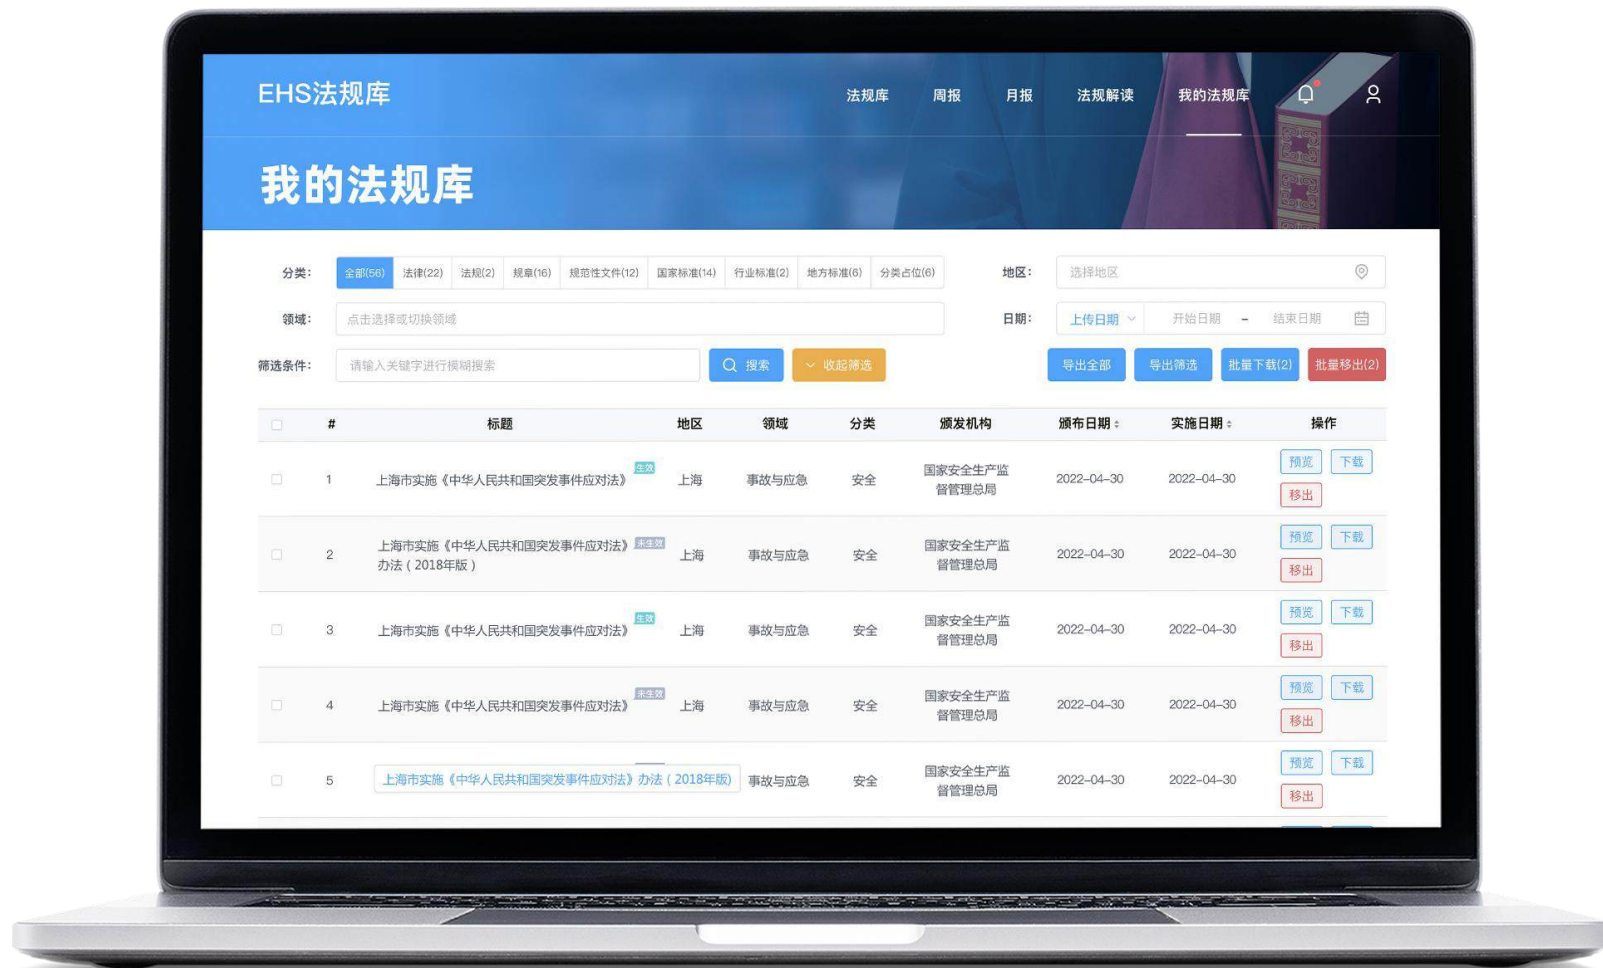

适用场景

生活服务

制造业

快递物流

教育培训

各类工单系统

客户案例

Our customer cases

楚程服务

我们团队一直秉承着为客户提供最优质的服务为宗旨，为楚程打造了一款一站式运营管理平台「楚程服务运营管理平台」，该平台集工单、计划、项目、客户、用户等多方面管理的数字化平台，小程序上即可了解产品，更有web端进行配合，满足用户定制需求。

诺冠诺服务+

我们团队一直秉承着为客户提供最优质的服务为宗旨，为诺冠集团打造了一款一站式服务体验平台 - 「诺服务+」，小程序上即可了解的产品，更有web端进行配合，直连销售，满足用户定制需求。

OTIS智慧电梯智能系统

我们团队为OTIS公司开发了一套完整的电梯监控和管理可视化系统，包括实时监控和远程控制、软硬件设备多端同步、智能故障诊断和预警等多个方面功能。

金茂-EHS法规库

我们团队很荣幸地为金茂律所打造了一个法规库平台，该平台是一个集环境、健康、安全等各方面法规条款的法规库，致力于构建一个全面的法规体系，以确保企业在环境、健康、安全等方面的合规性，进一步提高企业的生产效率和社会形象。

Baxter大屏体感互动游戏