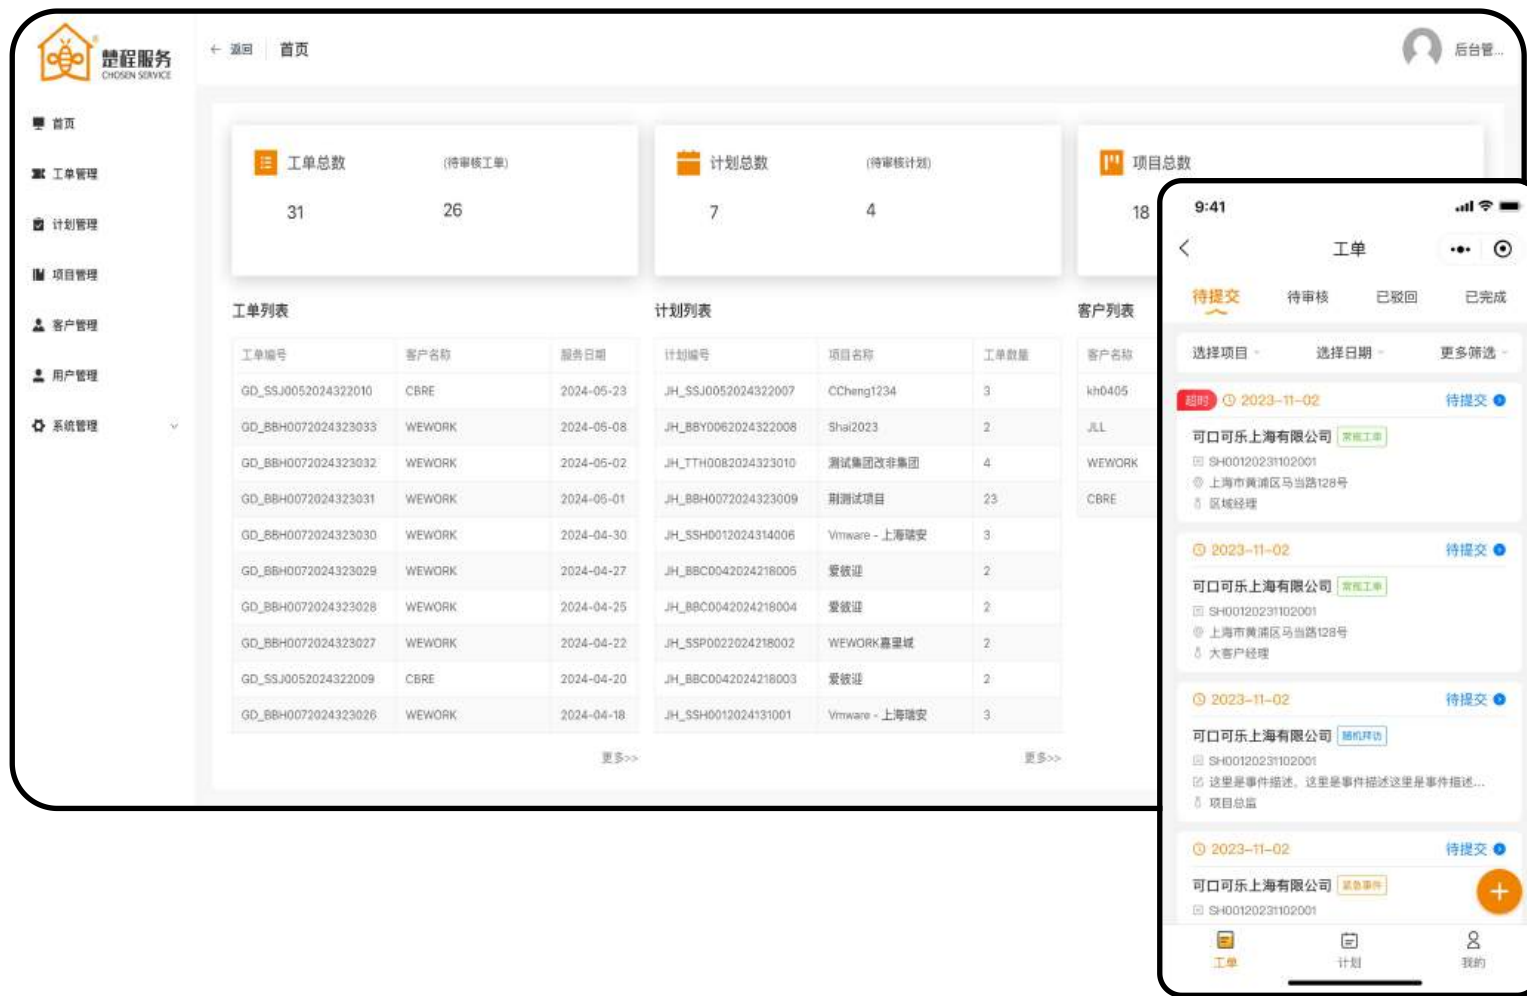

楚程服务

我们团队一直秉承着为客户提供最优质的服务为宗旨，为楚程打造了一款一站式运营管理平台「楚程服务运营管理平台」，该平台集工单、计划、项目、客户、用户等多方面管理的数字化平台，小程序上即可了解产品，更有web端进行配合，满足用户定制需求。