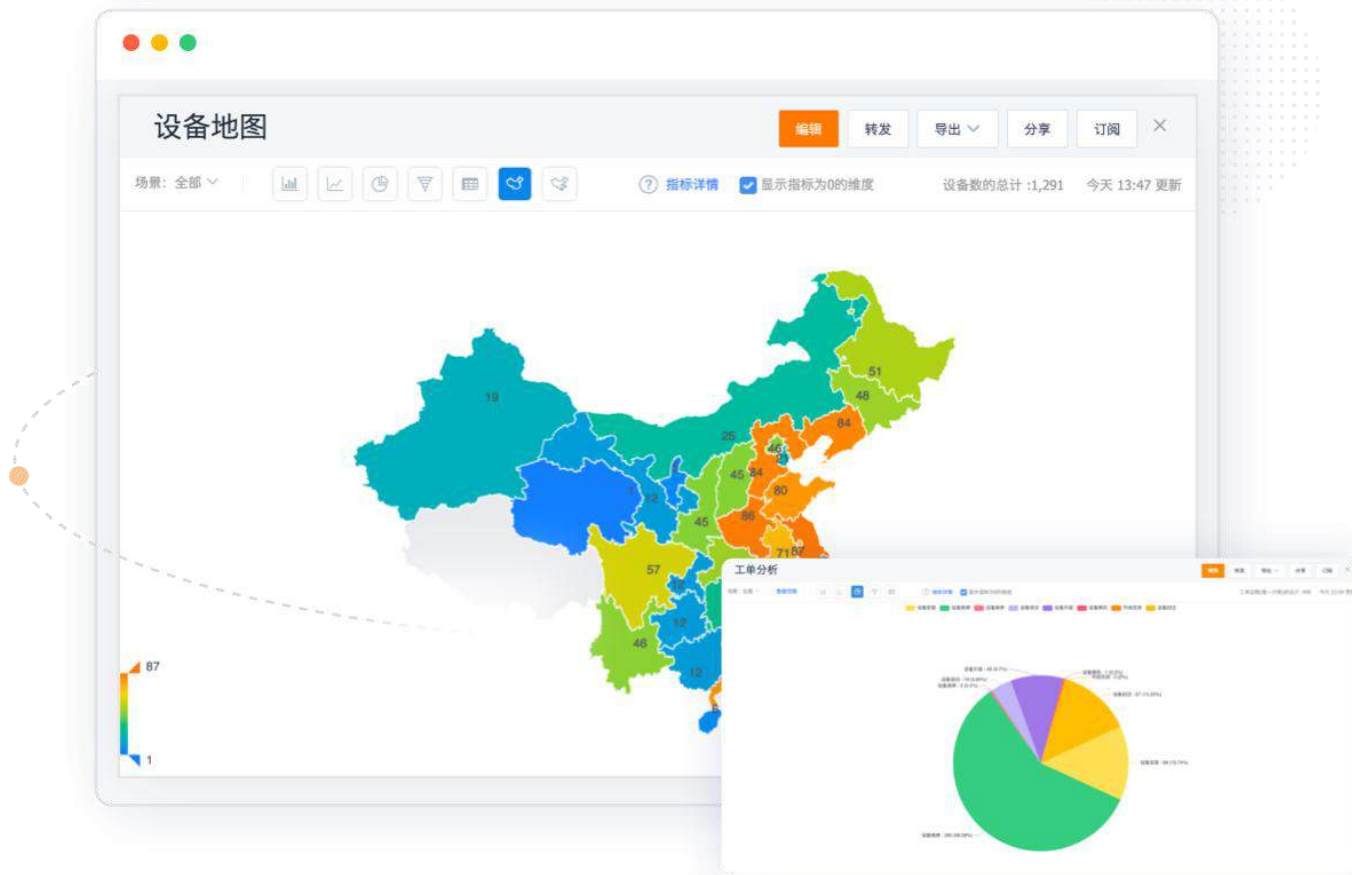

手机端处理

- ✓ 实时消息/邮件提醒工单处理；
- ✓ 支持在小程序上进行工单的受理、处理、完结全流程，随时随地处理用户问题；
- ✓ 移动化巡查与记录，多元展示设备巡查数据，手机端实时查看；
- ✓ 设备信息可视化，现场扫码查看设备信息和服务记录，提升服务效率。

价值亮点：多维度服务数据分析

提升服务效率与质量

- ✓ 灵活配置可视化数据看板，满足企业个性化服务数据分析，让服务管理清晰、透明；
- ✓ 客户满意度分析，智能评估服务质量，服务人员绩效考核更精准；
- ✓ 服务过程、服务成本智能分析，让产品质量、服务满意度提升更有依据。